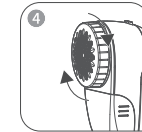

사용 설명서 x1

1

각 부분의 이름

- ① 손잡이 열림/닫힘 버튼
- ② 손잡이
- ③ 전원
- ④ 충전포트
- ⑤ 보풀통
- ⑥ 보호캡/칼날

2

제품 사용 방법

① 열림/닫힘 버튼을 누른 상태로 손잡이를 올려주세요. 딸깍 소리가 나면 고정이 됩니다.

② 전원버튼을 눌러 제품을 켜주세요. 전원을 키면 진동과 소음이 느껴집니다.

③ 보풀을 제거하고 싶은 곳에 제품을 앞뒤로 문질러주세요.

④ 필요에 따라 보호캡을 돌려 높이를 조정 할 수 있습니다.
※보호캡 탈부착시 아래 홈에 맞춰 고정해주세요.

⑤ 필요에 따라 보호캡을 제거 할 수 있습니다.
※보호캡 탈부착시 아래 홈에 맞춰 고정해주세요.

⑥ 사용 완료후 전원 버튼을 눌러 전원을 꺼주시후 열림/닫힘 버튼을 누른 상태로 손잡이를 내려줍니다.