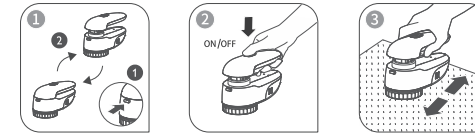

사용 설명서 x1

1

각 부분의 이름

- ① 손잡이 열림/닫힘 버튼
- ② 손잡이
- ③ 전원
- ④ 충전포트
- ⑤ 보풀통
- ⑥ 보호캡/칼날

2

제품 사용 방법

① 열림/닫힘 버튼을 누른 상태로 손잡이를 올려주세요. 딸깍 소리가 나면 고정이 됩니다.

② 전원버튼을 눌러 제품을 켜주세요. 전원을 키면 진동과 소음이 느껴집니다.

③ 보풀을 제거하고 싶은 곳에 제품을 앞뒤로 문질러주세요.

④ 필요에 따라 보호캡을 돌려 높이를 조정 할 수 있습니다.
※보호캡 탈부착시 아래 홈에 맞춰 고정해주세요.

⑤ 필요에 따라 보호캡을 제거 할 수 있습니다.
※보호캡 탈부착시 아래 홈에 맞춰 고정해주세요.

⑥ 사용 완료후 전원 버튼을 눌러 전원을 꺼주시후 열림/닫힘 버튼을 누른 상태로 손잡이를 내려줍니다.