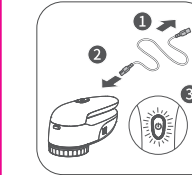

충전 방법

- 전원버튼을 눌렀을 때 전원버튼 표시등이 빨간색으로 깜박이면 배터리가 방전되어 충전이 필요한 상태입니다.
- 본제품은 약8시간 충전후 전원버튼 표시등이 녹색으로 점등합니다.

- ① 5V 충전 어댑터를 연결해주세요.
- ② 동봉된 C타입 케이블을 제품 손잡이 부분 하단 충전포트에 연결해주세요.
- ③ 충전 시 전원버튼의 표시등이 빨간색으로 점멸합니다.

※ 충전 시 주의사항

- 9V이상의 충전 어댑터는 사용하지 마십시오. 고속 충전기 사용시 고장의 원인이 될 수 있습니다.
- 약 8시간 충전 후 전원버튼 표시등이 녹색으로 확인될 경우 충전 케이블을 분리해주세요.

4