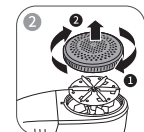

※ 충전 시 주의사항

- 9V이상의 충전 어댑터는 사용하지 마십시오. 고속 충전기 사용시 고장의 원인이 될 수 있습니다.
- 약 8시간 충전 후 전원버튼 표시등이 녹색으로 확인될 경우 충전 케이블을 분리해주세요.

4

청소 방법

① 보풀통을 밑으로 밀어 제품과 분리해 줍니다. 모아진 보풀을 쓰레기통에 버려줍니다.
※ 보풀통에 80%만큼 차기 전에 보풀통을 비워주세요.

② 보호캡을 제거후 칼날 덮개를 반시계방향으로 돌려 제품과 분리해주세요.
※ 전원이 차단되었는지 확인해주세요.

③ 칼날덮개를 제거한 후 칼날을 조심스럽게 빼주세요.
※이 때 칼날 몸체(플라스틱)를 잡고 꺼내주세요.

④ 청소 브러쉬로 칼날과 칼날덮개를 청소합니다.

5

청소 방법

⑤ 청소 브러쉬로 제품 안쪽도 같이 청소합니다.

⑥ 제품 청소가 끝났다면 칼날을 다시 제품에 끼워줍니다.
※이 때 칼날 몸체(플라스틱)를 잡고 끼워주세요.

⑦ 칼날 덮개를 끼운 후 시계방향으로 돌려 제품과 결합해주세요.
※ 전원이 차단되었는지 확인해주세요.

⑧ 보풀통을 위로 올려 제품을 결합해주세요.

6

주의사항

- 이 제품은 장난감이 아닙니다. 어린이의 손이 닿지 않는 곳에 보관해 주십시오.
- 머리카락이나 피부를 밀 때 사용하지 마십시오. 제품에 날카로운 칼날이 장착되어 있어 피부에 손상을 줄 수 있습니다.
- 모터손상 방지를 위해 30분 이상 제품을 사용하지 마십시오.
- 니트류 같은 옷감에는 옷감 손상방지를 위해 노출된 실에 먼저 테스트 해보십시오.
- 앙고라처럼 쉽게 손상되는 옷에는 사용하지 마십시오.
- 제품을 사용하는 과정에서 일부 원단의 디자인 혹은 패턴이 사라질 수 있습니다.
- 약간의 물기가 있는 천으로 제품 표면을 닦아내고 물이나 액체가 제품 내부에 들어가지 않도록 하십시오.
- 제품을 떨어뜨리거나 큰 충격을 주지 마십시오.
- 제품을 온도나 습도가 높은 곳에 두지 마십시오.
- 젖은 옷에 사용하지 마십시오.
- 섭씨 5°C~35°C 의 환경에서 충전해주시십시오.
- 12시간 이상 충전하지 마십시오.
- 본 제품을 보풀제거기 이외의 용도로 사용하지 마십시오.
- 본 제품의 안전망을 원단이 너무 강하게 누르거나 같은 부분을 반복하여 사용하지 마십시오. 원단이 손상될 우려가 있습니다.
- 본 제품을 물에 넣거나 물방울이 튀지 않도록 조심하십시오. 방전 또는 감전의 원인이 됩니다.