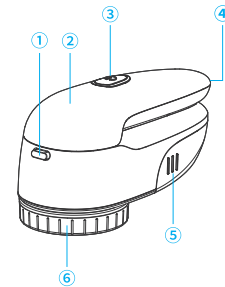

BLAUPUNKT

Enjoy it.

CHARGING FABRIC SHAVER
충전식 보풀제거기 사용 설명서

Front_Cover

제품 구성

본품x1

C타입 케이블 x1

청소 브러쉬 x1

사용 설명서 x1

1

각 부분의 이름

- ① 손잡이 열림/닫힘 버튼
- ② 손잡이
- ③ 전원
- ④ 충전포트
- ⑤ 보풀통
- ⑥ 보호캡/칼날

2

제품 사용 방법

① 열림/닫힘 버튼을 누른 상태로 손잡이를 올려주세요. 딸깍 소리가 나면 고정이 됩니다.

② 전원버튼을 눌러 제품을 켜주세요. 전원을 키면 진동과 소음이 느껴집니다.