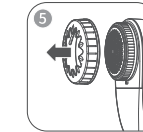

사용 설명서 x1

1

각 부분의 이름

- ① 손잡이 열림/닫힘 버튼
- ② 손잡이
- ③ 전원
- ④ 충전포트
- ⑤ 보풀통
- ⑥ 보호캡/칼날

2

제품 사용 방법

① 열림/닫힘 버튼을 누른 상태로 손잡이를 올려주세요. 딸깍 소리가 나면 고정이 됩니다.

② 전원버튼을 눌러 제품을 켜주세요. 전원을 키면 진동과 소음이 느껴집니다.

③ 보풀을 제거하고 싶은 곳에 제품을 앞뒤로 문질러주세요.

④ 필요에 따라 보호캡을 돌려 높이를 조정 할 수 있습니다.
※보호캡 탈부착시 아래 홈에 맞춰 고정해주세요.

⑤ 필요에 따라 보호캡을 제거 할 수 있습니다.
※보호캡 탈부착시 아래 홈에 맞춰 고정해주세요.

⑥ 사용 완료후 전원 버튼을 눌러 전원을 꺼주시후 열림/닫힘 버튼을 누른 상태로 손잡이를 내려줍니다.