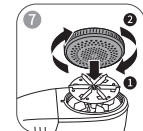

② 보호캡을 제거후 칼날 덮개를 반시계방향으로 돌려 제품과 분리해주세요.
※ 전원이 차단되었는지 확인해주세요.

③ 칼날덮개를 제거한 후 칼날을 조심스럽게 빼주세요.
※이 때 칼날 몸체(플라스틱)를 잡고 꺼내주세요.

④ 청소 브러쉬로 칼날과 칼날덮개를 청소합니다.

5

청소 방법

⑤ 청소 브러쉬로 제품 안쪽도 같이 청소합니다.

⑥ 제품 청소가 끝났다면 칼날을 다시 제품에 끼워줍니다.
※이 때 칼날 몸체(플라스틱)를 잡고 끼워주세요.

⑦ 칼날 덮개를 끼운 후 시계방향으로 돌려 제품과 결합해주세요.
※ 전원이 차단되었는지 확인해주세요.

⑧ 보풀통을 위로 올려 제품을 결합해주세요.

6

주의사항

- 이 제품은 장난감이 아닙니다. 어린이의 손이 닿지 않는 곳에 보관해 주십시오.
- 머리카락이나 피부를 밀 때 사용하지 마십시오. 제품에 날카로운 칼날이 장착되어 있어 피부에 손상을 줄 수 있습니다.
- 모터손상 방지를 위해 30분 이상 제품을 사용하지 마십시오.
- 니트류 같은 옷감에는 옷감 손상방지를 위해 노출된 실에 먼저 테스트 해보십시오.
- 앙고라처럼 쉽게 손상되는 옷에는 사용하지 마십시오.
- 제품을 사용하는 과정에서 일부 원단의 디자인 혹은 패턴이 사라질 수 있습니다.
- 약간의 물기가 있는 천으로 제품 표면을 닦아내고 물이나 액체가 제품 내부에 들어가지 않도록 하십시오.
- 제품을 떨어뜨리거나 큰 충격을 주지 마십시오.
- 제품을 온도나 습도가 높은 곳에 두지 마십시오.
- 젖은 옷에 사용하지 마십시오.
- 섭씨 5°C~35°C 의 환경에서 충전해주시십시오.
- 12시간 이상 충전하지 마십시오.
- 본 제품을 보풀제거기 이외의 용도로 사용하지 마십시오.
- 본 제품의 안전망을 원단이 너무 강하게 누르거나 같은 부분을 반복하여 사용하지 마십시오. 원단이 손상될 우려가 있습니다.
- 본 제품을 물에 넣거나 물방울이 튀지 않도록 조심하십시오. 방전 또는 감전의 원인이 됩니다.